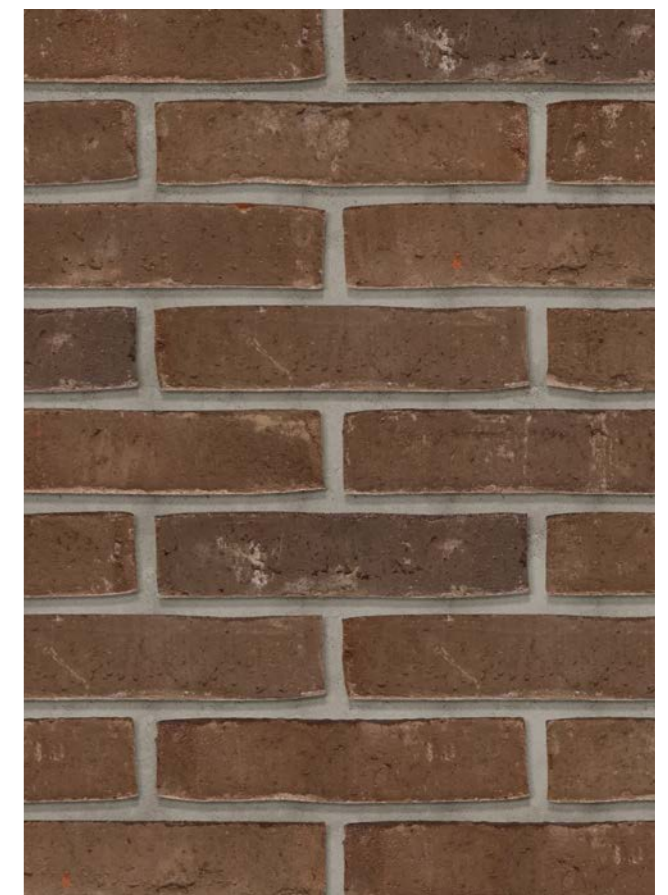

Parido

Arces Moon Grijs

Hunzebruin

Boomscheut

Amfora Castana

Polaris

Iliustracijose parodyta įprastinių pavyzdžių spalva ir struktūra. Dėl spausdinimo technologijos ypatybių iliustracijose parodytų pavyzdžių spalva gali nežymiai skirtis nuo originalios plytų / plytelių spalvos.