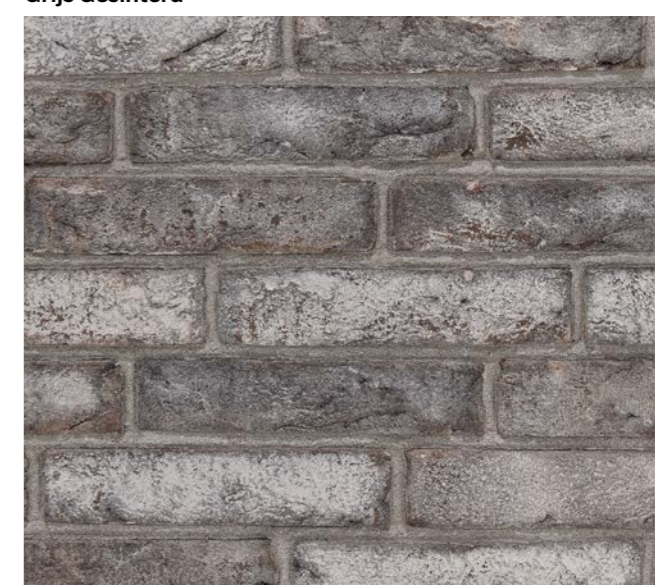

Cinder Coal White

MAAX Waterstruck 109

Wasserstrich Special Silt Grijs

Pagus Grijs

Grijs Gesinterd

Tolus Tan Grijs

Wasserstrich Special Kwartsgrijs

Pagus Grijs Zwart