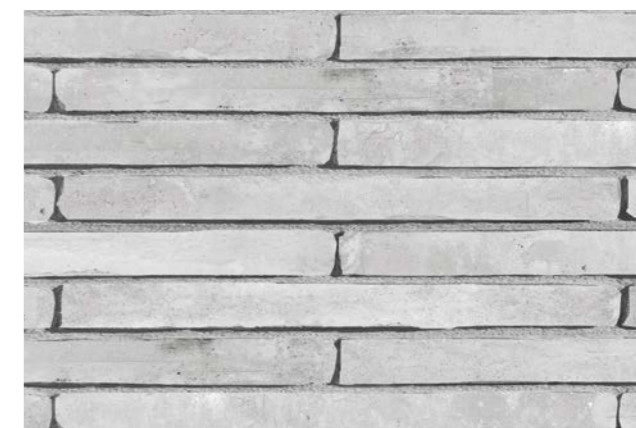

Wasserstrich Special Atica Rood

Tolus Grijs Zwart

Imperium Albius

Imperium Flavius

Wasserstrich Special Grijs

MAAX Classic 1.103

MAAX Waterstruck 110

MAAX Classic 1.106